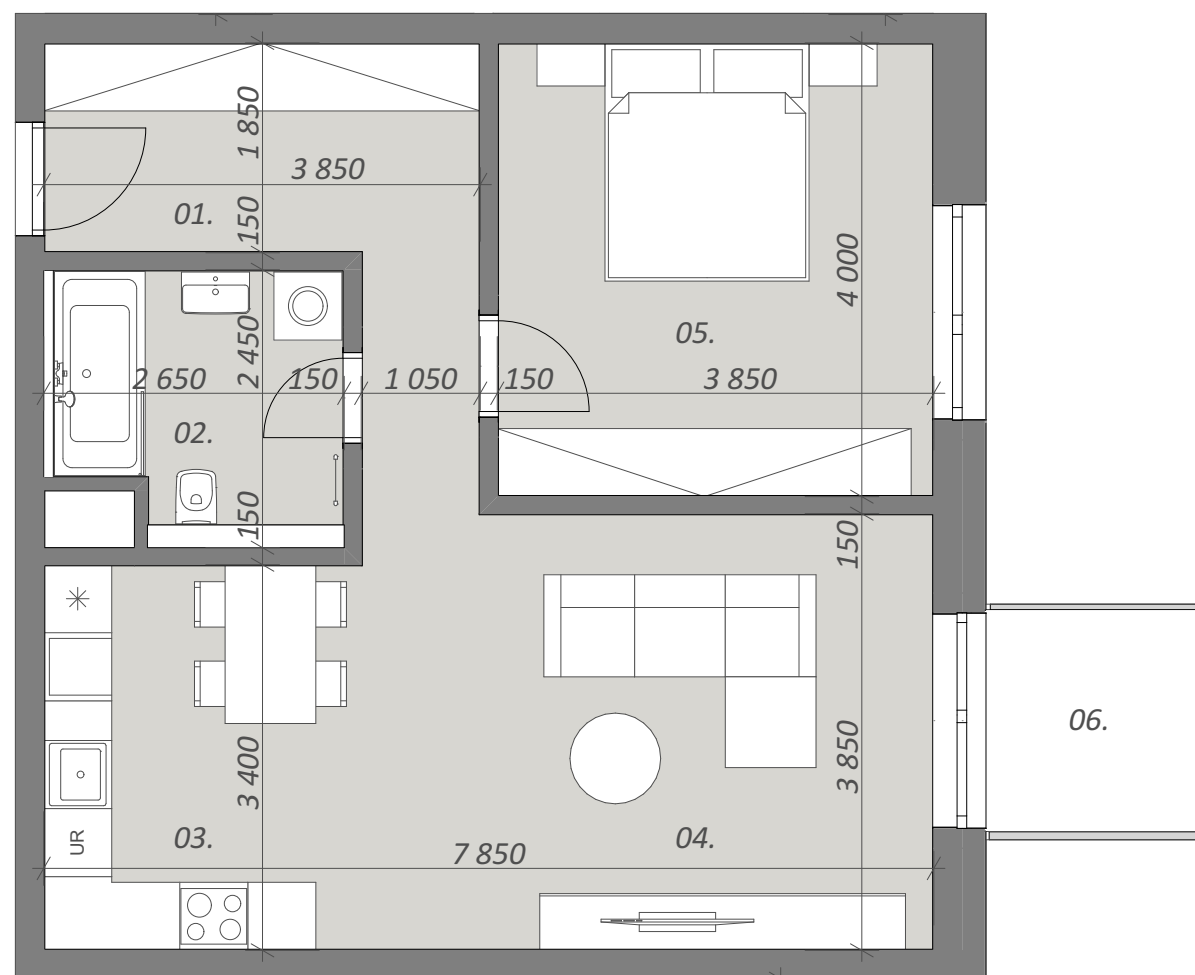

# A1-02-09

2. nadzemné podlažie  
2 - izbový byt

## Legenda miestností

01.	chodba	9,54
02.	kúpeľňa	5,93
03.	kuchyňa	9,52
04.	obývacia izba	19,84
05.	izba	15,40
06.	balkón	3,96

**64,19 m<sup>2</sup>**

Poloha objektu

Poloha bytu

Zariadenie predmetov v byte ako je kuchynská linka, elektrické spotrebiče ako aj nábytok nie sú súčasťou ceny bytu.