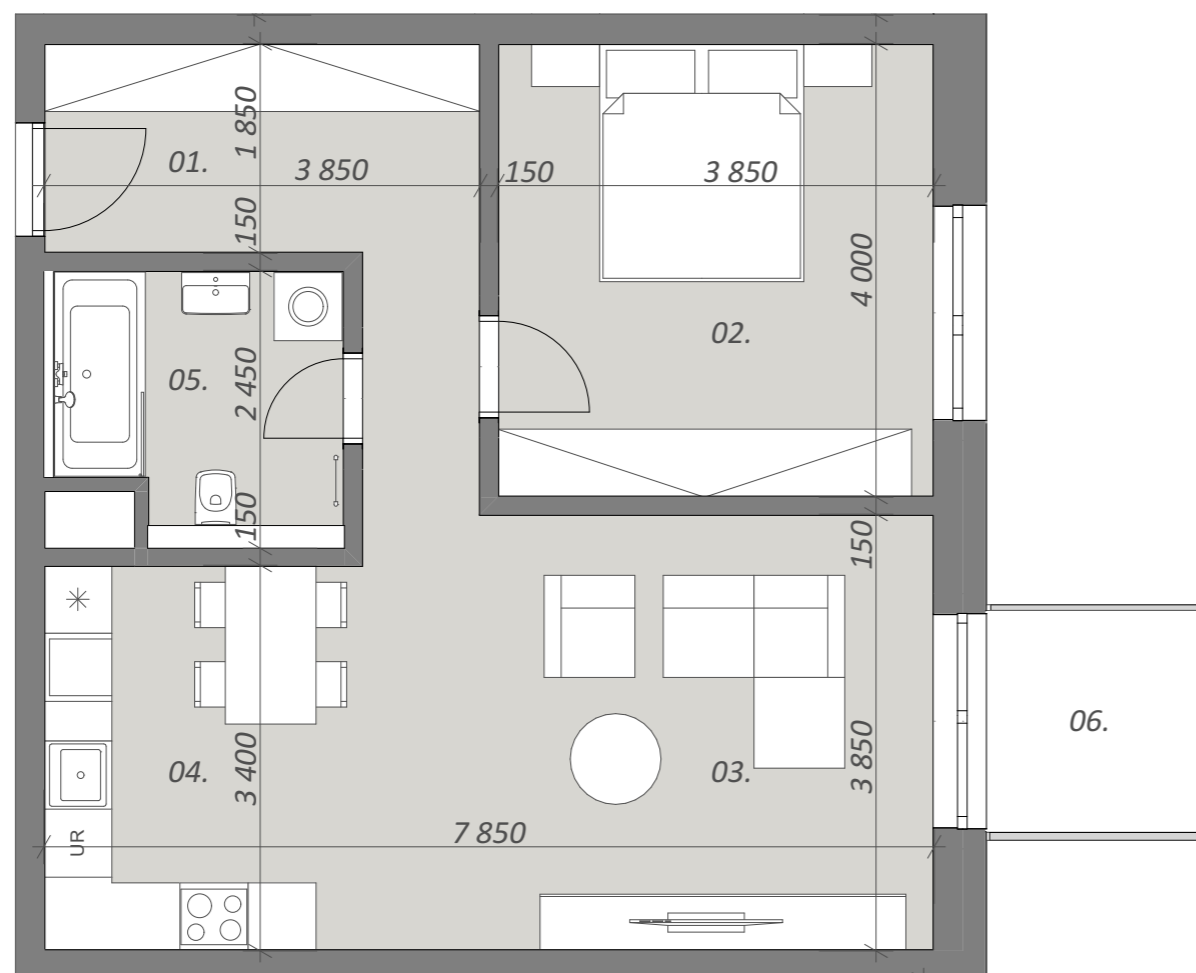

# A1-03-09

3. nadzemné podlažie  
2 - izbový byt

## Legenda miestností

01.	chodba	9,54
02.	izba	15,40
03.	obývacia izba	19,84
04.	kuchyňa	9,52
05.	kúpeľňa	5,93
06.	balkón	3,96

**64,19 m<sup>2</sup>**

Poloha objektu

Poloha bytu

Zariadenie predmetov v byte ako je kuchynská linka, elektrické spotrebiče ako aj nábytok nie sú súčasťou ceny bytu.