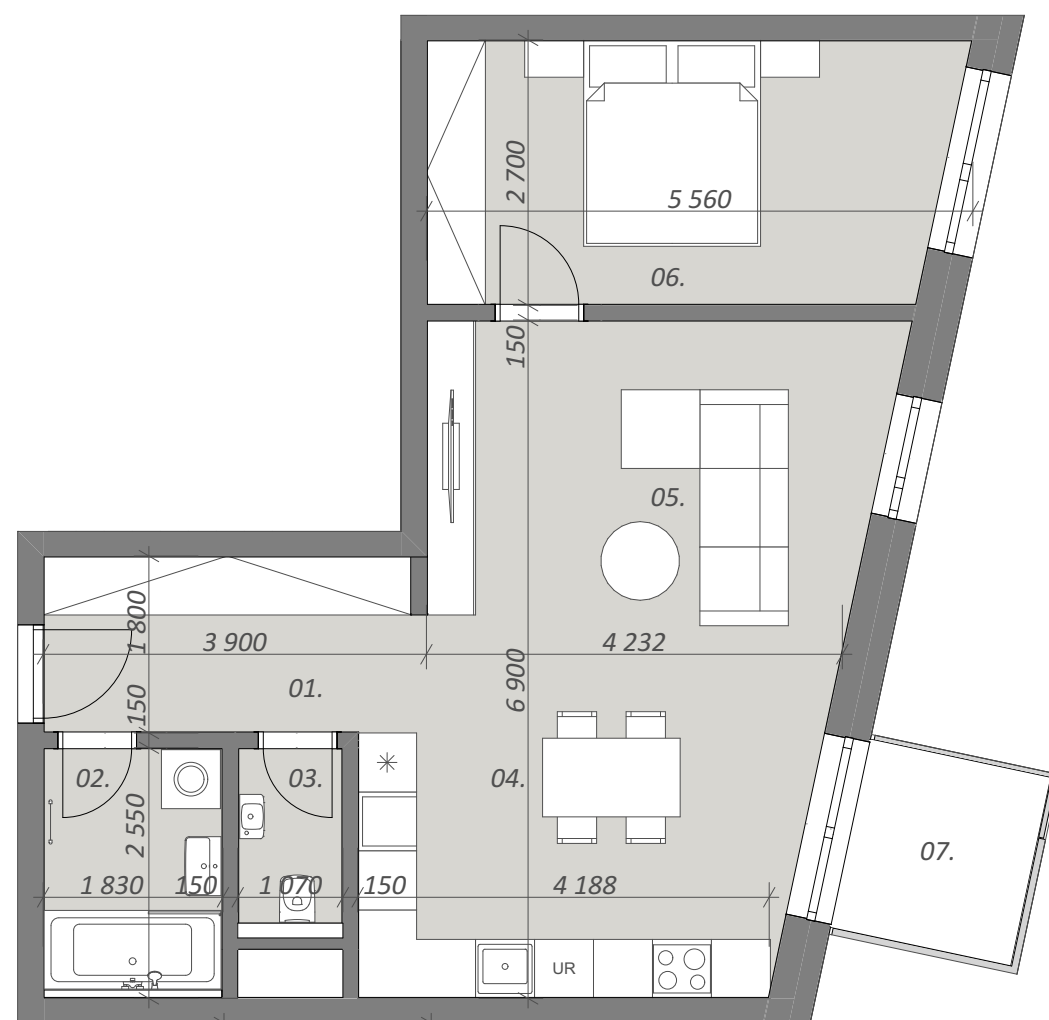

BYTY DUO
moderné bývanie pre Vás

A2-01-05

1. nadzemné podlažie
2 - izbový byt

Legenda miestností

01.	chodba	6,93
02.	kúpeľňa	4,67
03.	toaleta	2,07
04.	kuchyňa	12,48
05.	obývacia izba	18,94
06.	izba	14,24
07.	balkón	3,96
		63,28 m²

Poloha objektu

Poloha bytu

Zariadenie predmetov v byte ako je kuchynská linka, elektrické spotrebiče ako aj nábytok nie sú súčasťou ceny bytu.

Rozmiestnenie zariadení predmetov je len ilustračné a umiestnenie prípojkov na príslušné médiá v byte nemusia zodpovedať skutočnosti a budú realizované podľa projektovej dokumentácie.