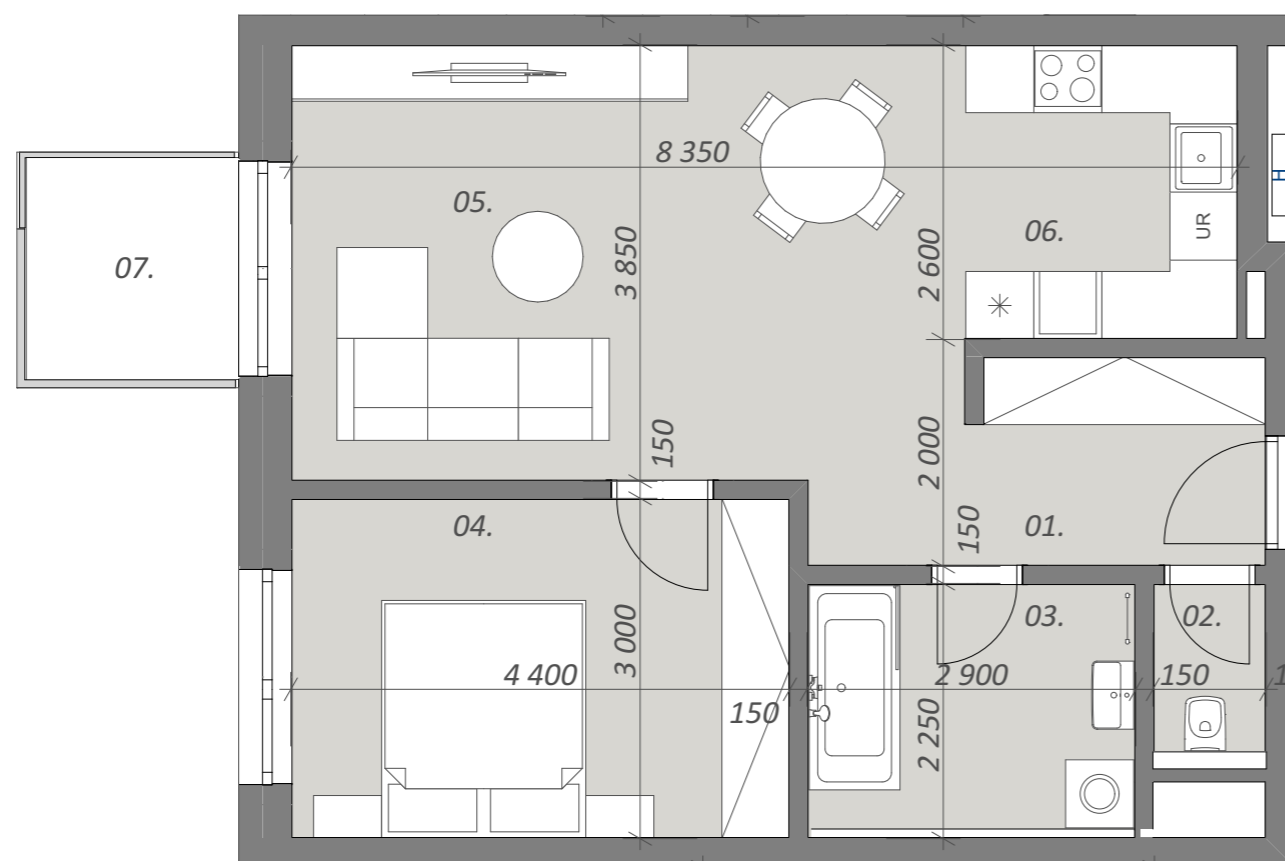

BYTY DUO
moderné bývanie pre Vás

A2-02-02

2. nadzemné podlažie
2 - izbový byt

Legenda miestností

01.	chodba	5,86
02.	toaleta	1,63
03.	kúpeľňa	6,52
04.	izba	13,20
05.	obývacia izba	23,31
06.	kuchyňa	6,24
07.	balkón	3,96
		60,73 m²

Poloha objektu

Poloha bytu

Zariadenie predmetov v byte ako je kuchynská linka, elektrické spotrebiče ako aj nábytok nie sú súčasťou ceny bytu.

Rozmiestnenie zariadení predmetov je len ilustračné a umiestnenie prípojk na príslušné média v byte nemusia zodpovedať skutočnosti a budú realizované podľa projektov dokumentácie.