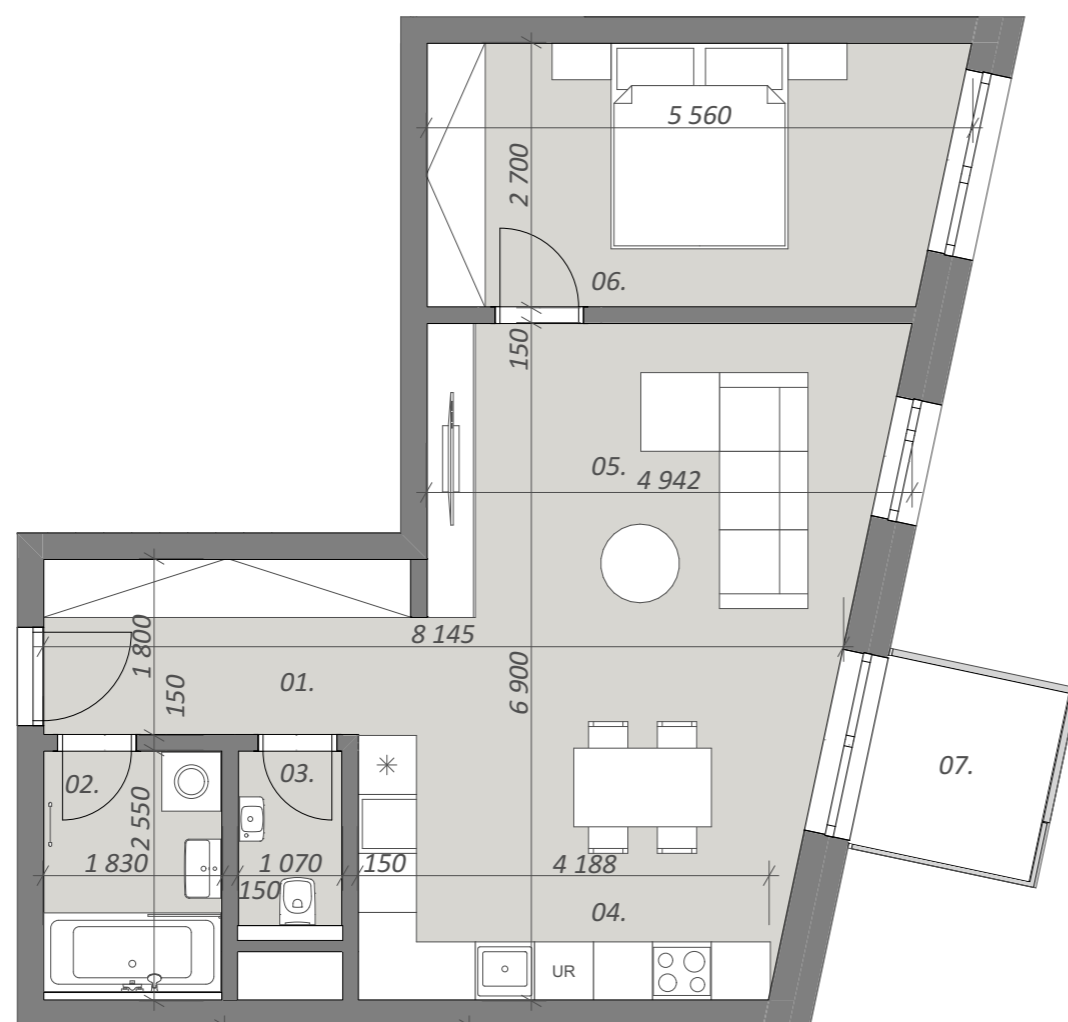

BYTY DUO
moderné bývanie pre Vás

A2-02-06

2. nadzemné podlažie
2 - izbový byt

Legenda miestností

01.	chodba	6,93
02.	kúpeľňa	4,67
03.	toaleta	2,07
04.	kuchyňa	12,30
05.	obývacia izba	19,12
06.	izba	14,24
07.	balkón	3,96

63,28 m²

Poloha objektu

Poloha bytu

Zariadenie predmetov v byte ako je kuchynská linka, elektrické spotrebiče ako aj nábytok nie sú súčasťou ceny bytu.

Rozmiestnenie zariadení predmetov je len ilustračné a umiestnenie prípojok na príslušné médiá v byte nemusia zodpovedať skutočnosti a budú realizované podľa projektovej dokumentácie.