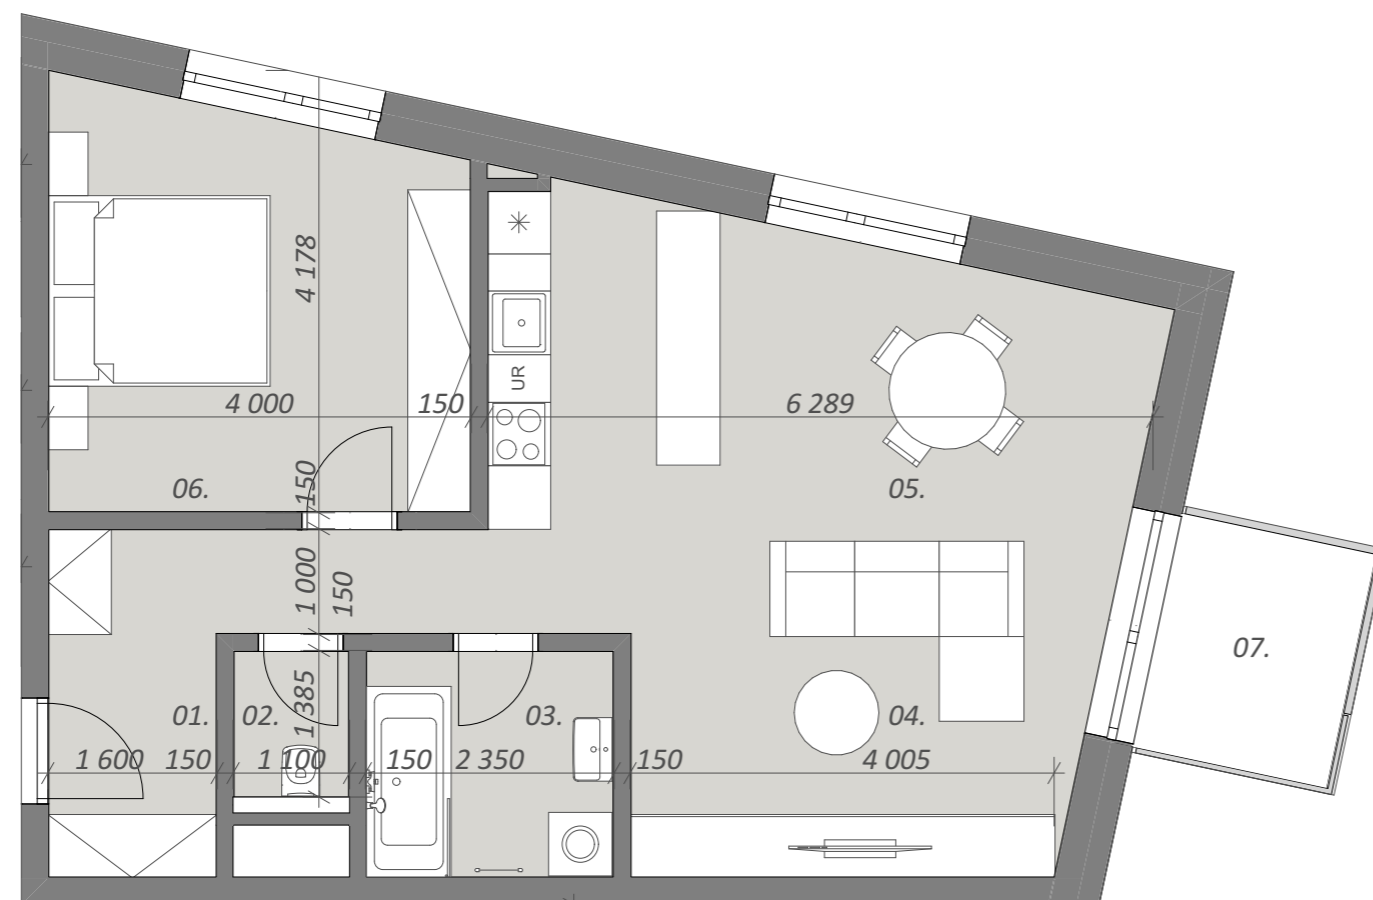

# A2-02-07

2. nadzemné podlažie  
2 - izbový byt

## Legenda miestností

01.	chodba	7,83
02.	toaleta	1,69
03.	kúpeľňa	5,05
04.	obývacia izba	14,82
05.	kuchyňa	18,94
06.	izba	15,06
07.	balkón	4,57

**67,96 m<sup>2</sup>**

Poloha objektu

Poloha bytu

Zariadenie predmetov v byte ako je kuchynská linka, elektrické spotrebiče ako aj nábytok nie sú súčasťou ceny bytu.