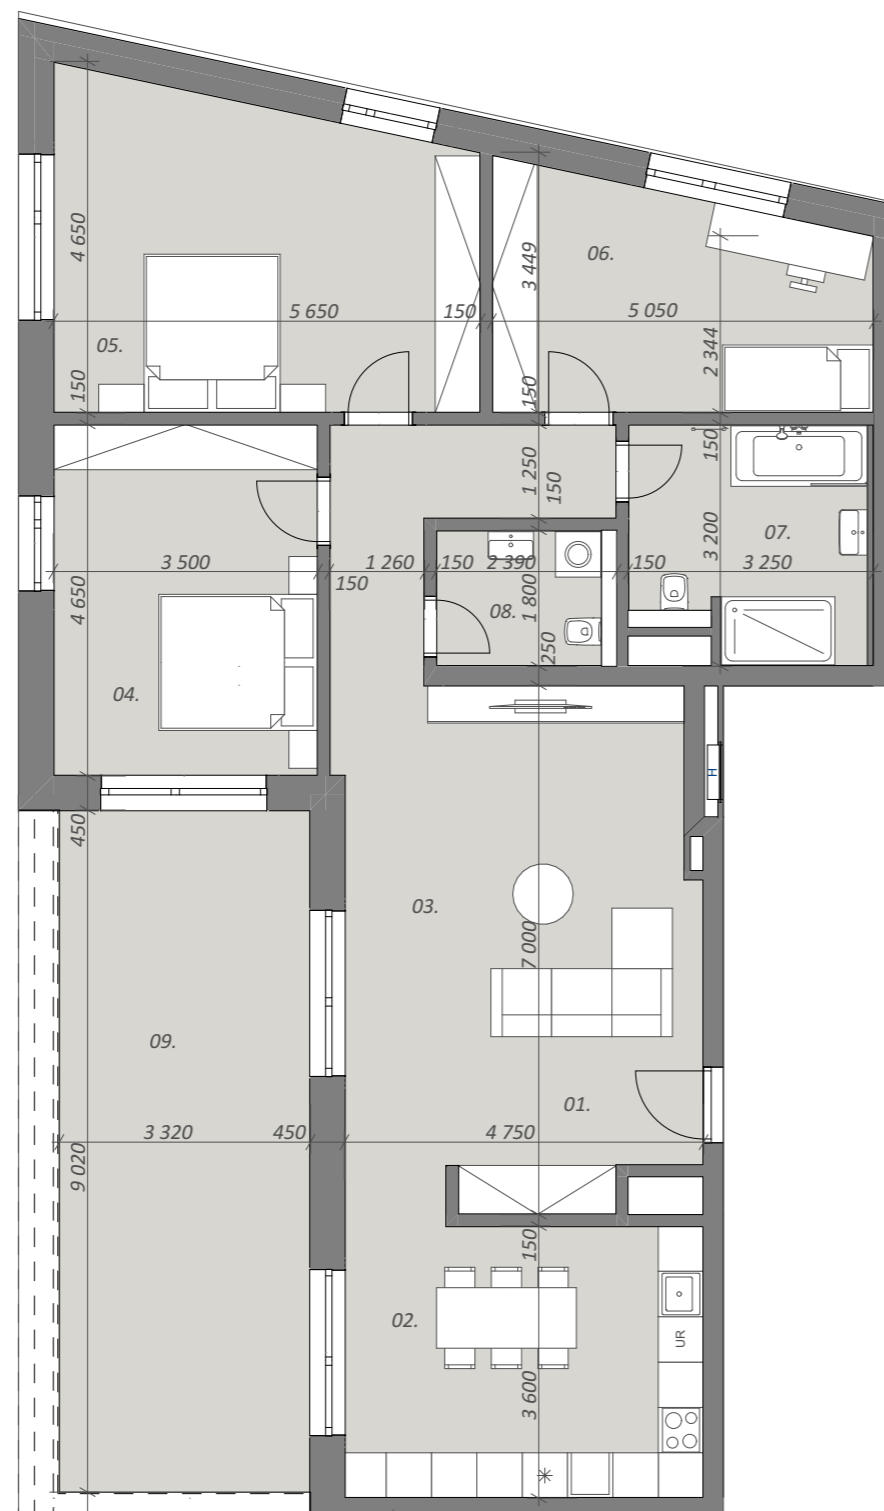

BYTY DUO
moderné bývanie pre Vás

Poloha objektu

Poloha bytu

A2-04-01

4. nadzemné podlažie
4 - izbový byt

Legenda miestností

01.	chodba	8,55
02.	kuchyňa	18,55
03.	obývacia izba	22,95
04.	izba	16,65
05.	izba	22,88
06.	izba	14,55
07.	kúpeľňa	9,53
08.	toaleta	4,30
09.	terasa	30,69

156,17 m²

Zariadenie predmetov v byte ako je kuchynská linka, elektrické spotrebiče ako aj nábytok nie sú súčasťou ceny bytu.

Rozmiestnenie zariadení predmetov je len ilustračné a umiestnenie prípojkov na príslušné média v byte nemusia zodpovedať skutočnosti a budú realizované podľa projektovej dokumentácie.