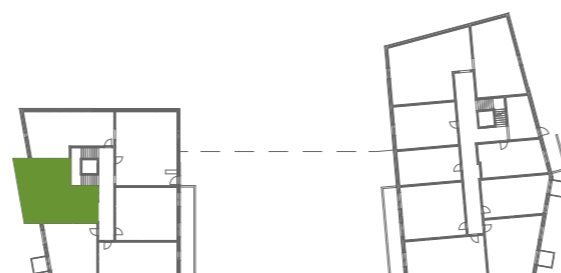

BYTY DUO
moderné bývanie pre Vás

B1-00-01

1. podzemné podlažie
2 - izbový byt

Legenda miestností

01.	chodba	4,83
02.	kúpeľňa	5,26
03.	kuchyňa	6,39
04.	obývacia izba	17,50
05.	izba	14,16
06.	terasa	15,21

63,36 m²

Poloha objektu

Poloha bytu

Zariadené predmety v byte ako je kuchynská linka, elektrické spotrebiče ako aj nábytok niesu súčasťou ceny bytu.

Rozmiestnenie zariadených predmetov je len ilustračné a umiestnenie prípojok na príslušné média v byte nemusia zodpovedať skutočnosti a budú realizované podľa projektovej dokumentácie.