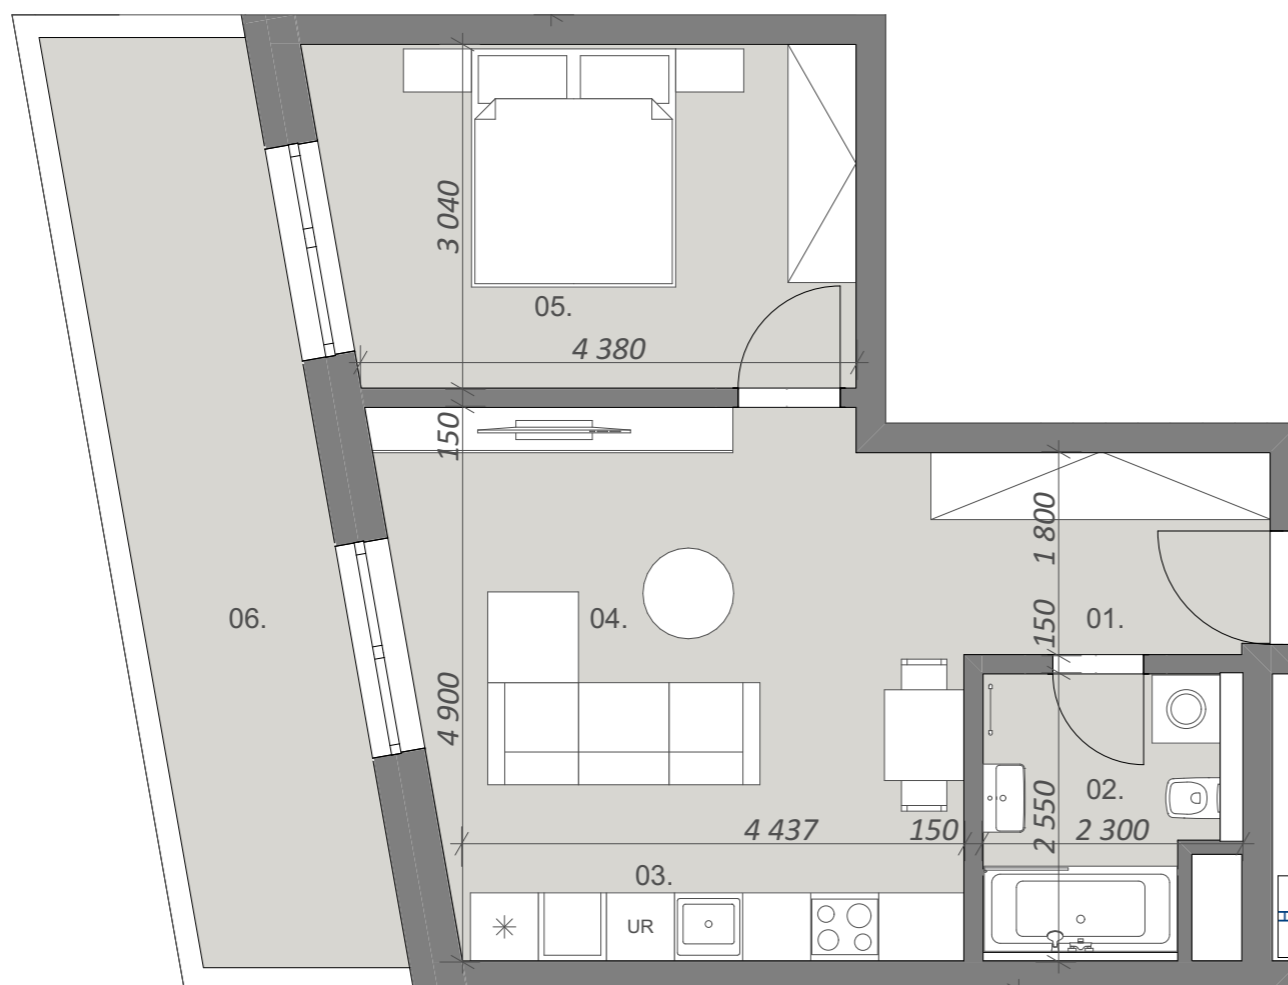

BYTY DUO
moderné bývanie pre Vás

B1-00-01

1. podzemné podlažie
2 - izbový byt

Legenda miestností

01.	chodba	4,83
02.	kúpeľňa	5,26
03.	kuchyňa	6,39
04.	obývacia izba	17,50
05.	izba	14,16
06.	terasa	15,21

63,36 m²

Poloha objektu

Poloha bytu

Zariadené predmety v byte ako je kuchynská linka, elektrické spotrebiče ako aj nábytok niesu súčasťou ceny bytu.

Rozmiestnenie zariadených predmetov je len ilustračné a umiestnenie prípojok na príslušné média v byte nemusia zodpovedať skutočnosti a budú realizované podľa projektovej dokumentácie.