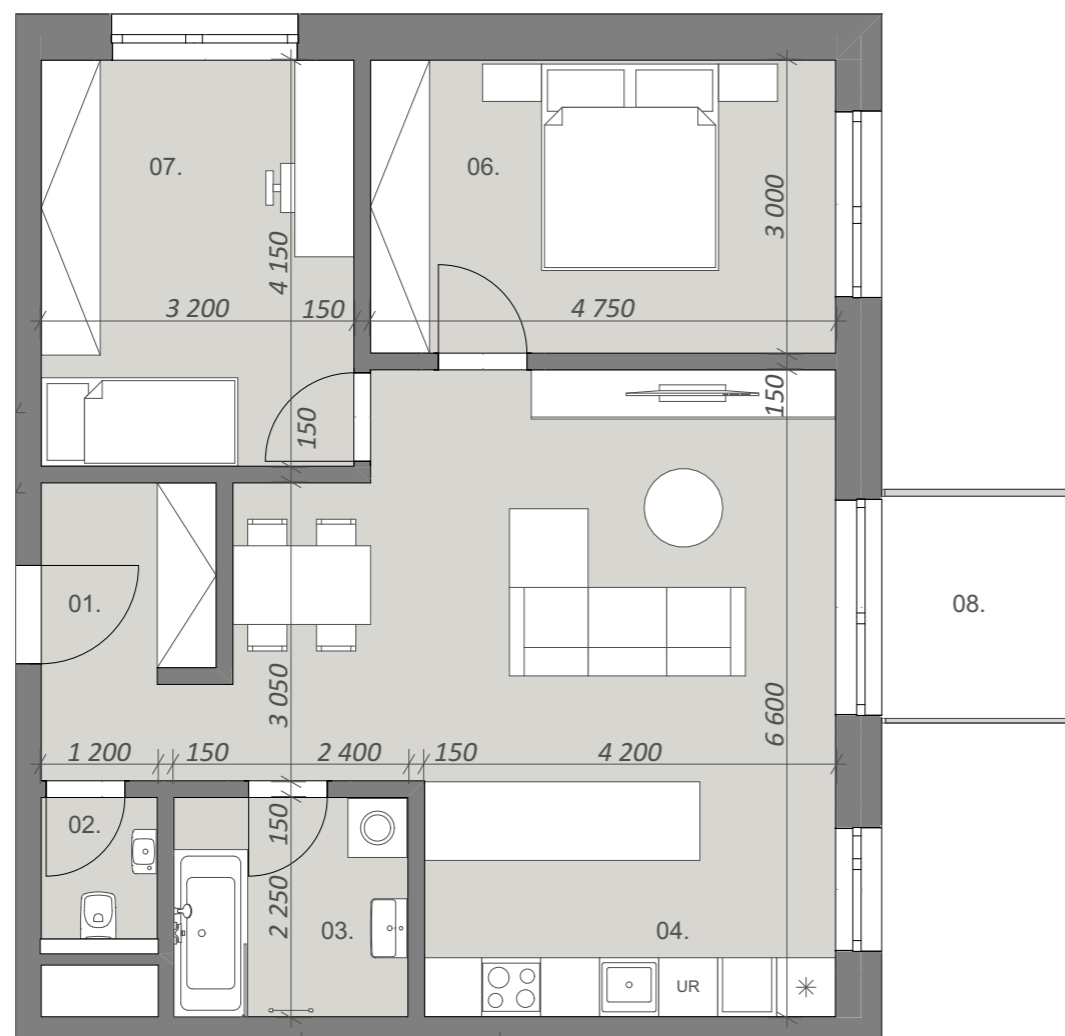

BYTY DUO
moderné bývanie pre Vás

B1-02-06

2. nadzemné podlažie
3 - izbový byt

Legenda miestností

01.	chodba	5,55
02.	toaleta	1,92
03.	kúpeľňa	5,40
04.	kuchyňa	10,08
05.	obývacia izba	24,68
06.	izba	14,25
07.	izba	13,28
08.	balkón	4,57

79,74 m²

Poloha objektu

Poloha bytu

Zariadené predmety v byte ako je kuchynská linka, elektrické spotrebiče ako aj nábytok niesu súčasťou ceny bytu.

Rozmiestnenie zariadených predmetov je len ilustračné a umiestnenie prípojok na príslušné média v byte nemusia zodpovedať skutočnosti a budú realizované podľa projektovej dokumentácie.