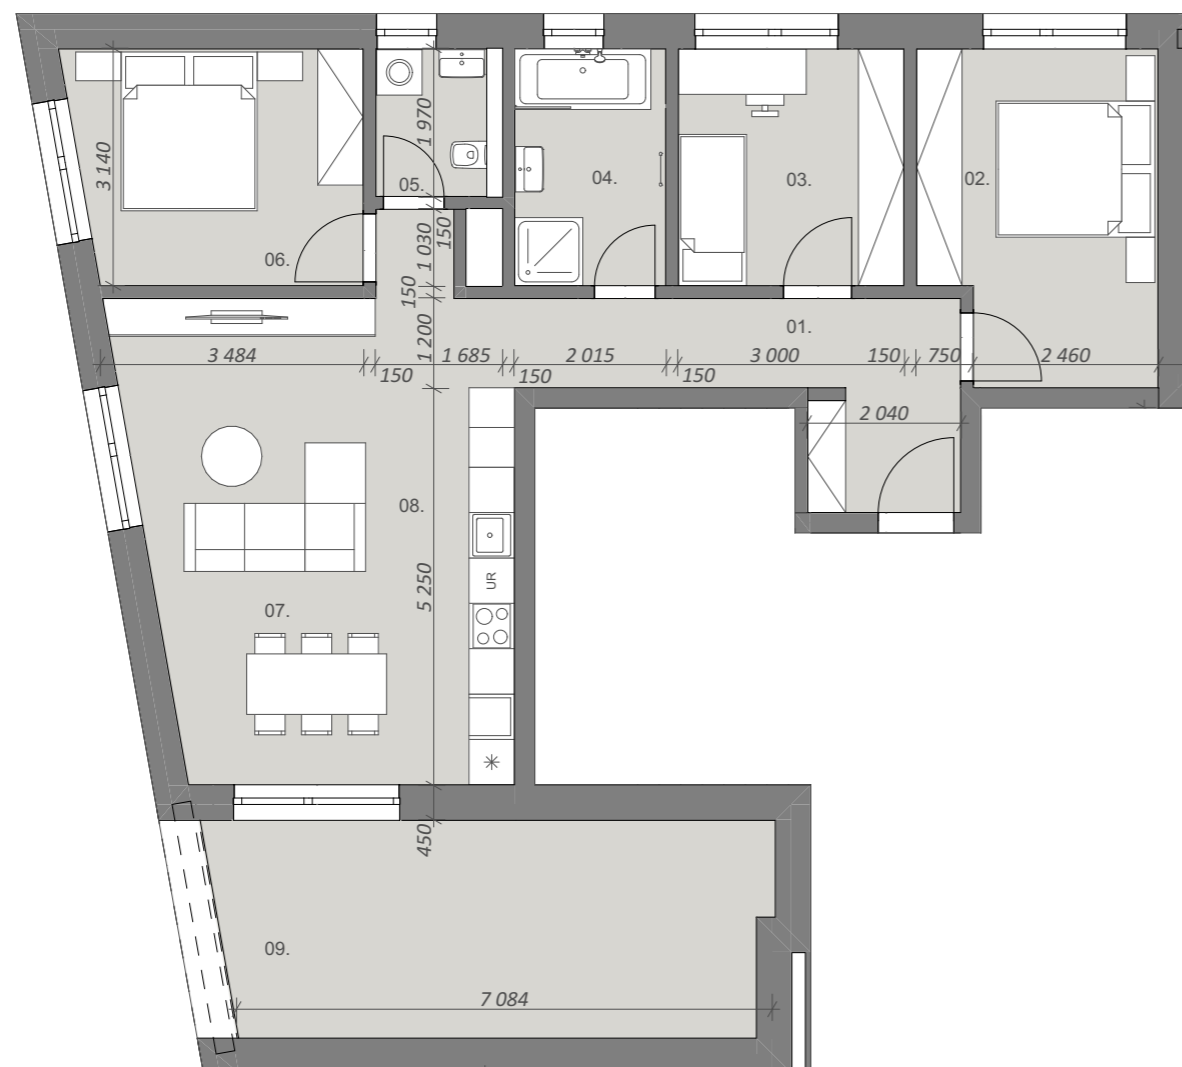

BYTY DUO
moderné bývanie pre Vás

B1-04-01

3. nadzemné podlažie
4 - izbový byt

Legenda miestností

01.	chodba	13,83
02.	izba	13,43
03.	izba	9,45
04.	kúpeľňa	6,35
05.	toaleta	3,32
06.	izba	11,85
07.	obývacia izba	19,90
08.	kuchyňa	9,77
09.	terasa	21,46

109,37 m²

Poloha objektu

Poloha bytu

Zariaďovacie predmety v byte ako je kuchynská linka, elektrické spotrebiče ako aj nábytok niesu súčasťou ceny bytu.

Rozmiestnenie zariaďovacích predmetov je len ilustračné a umiestnenie prípojek na príslušné média v byte nemusia zodpovedať skutočnosti a budú realizované podľa projektovej dokumentácie.