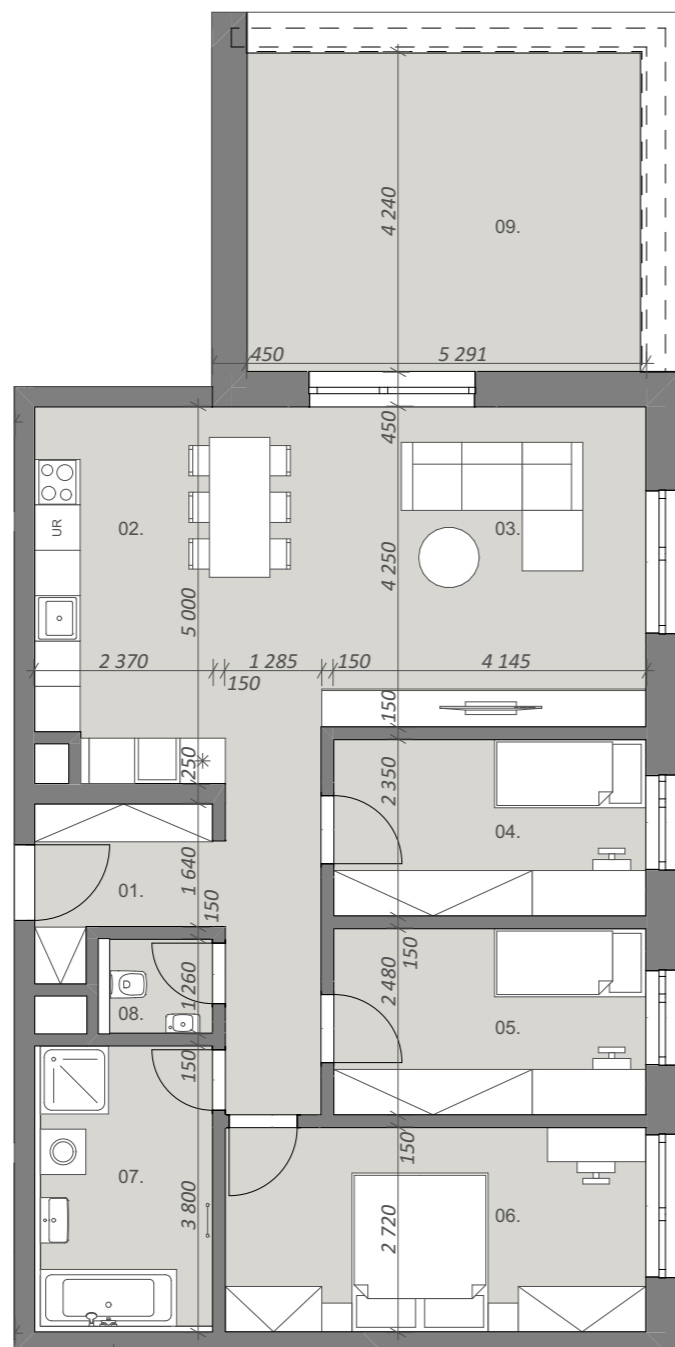

BYTY DUO
moderné bývanie pre Vás

Poloha objektu

Poloha bytu

B1-04-03

3. nadzemné podlažie
4 - izbový byt

Legenda miestností

01.	chodba	10,22
02.	kuchyňa	12,18
03.	obývacia izba	25,05
04.	izba	9,74
05.	izba	10,28
06.	izba	15,18
07.	kúpeľňa	9,01
08.	toaleta	1,92
09.	terasa	22,70

116,27 m²

Zariadené predmety v byte ako je kuchynská linka, elektrické spotrebiče ako aj nábytok niesu súčasťou ceny bytu.

Rozmiestnenie zariadených predmetov je len ilustračné a umiestnenie prípojok na príslušné média v byte nemusia zodpovedať skutočnosti a budú realizované podľa projektovej dokumentácie.