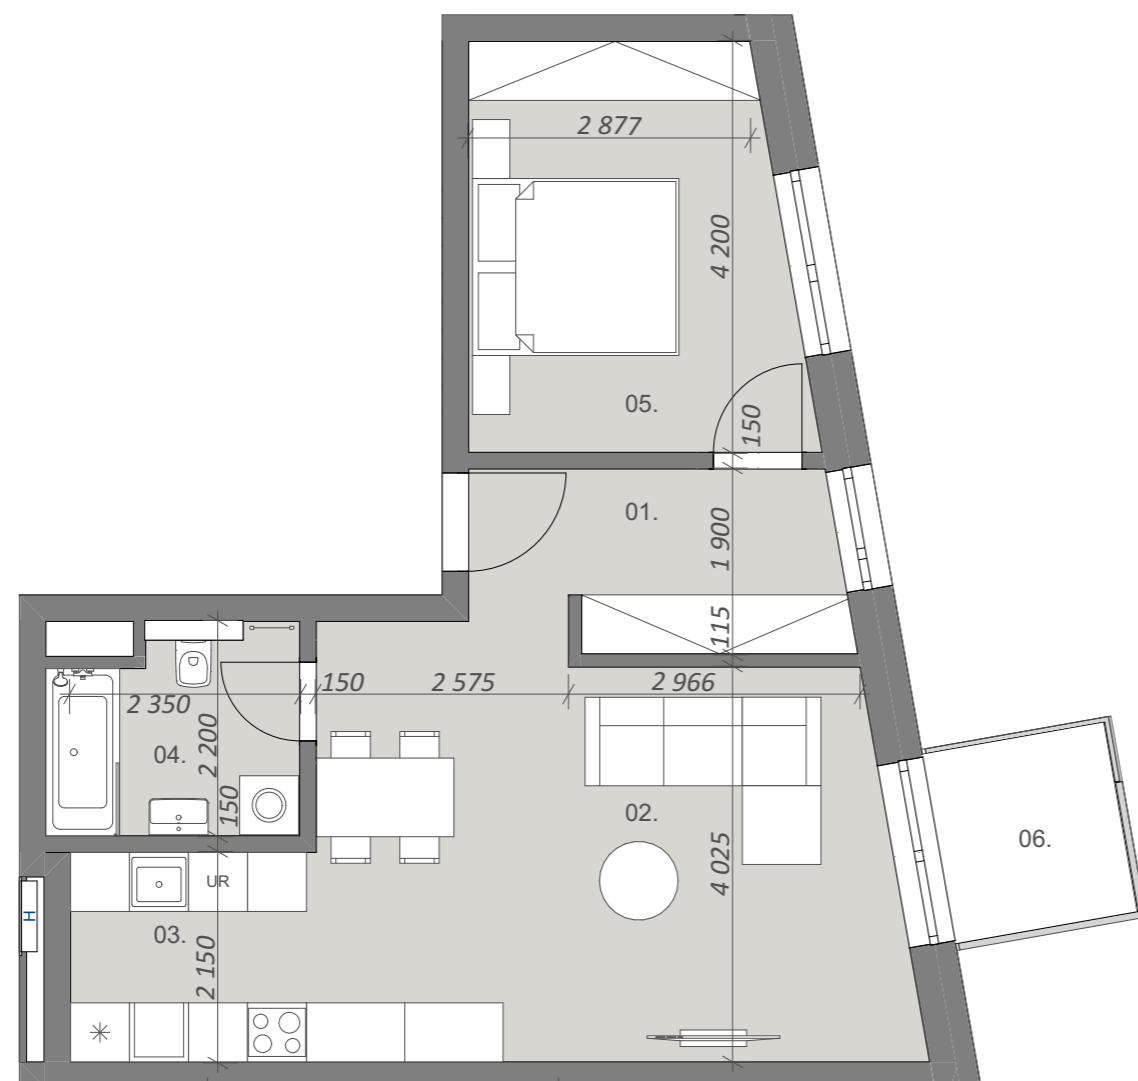

BYTY DUO
moderné bývanie pre Vás

Poloha objektu

Poloha bytu

B2-01-06

1. nadzemné podlažie
2 - izbový byt

Legenda miestností

01.	chodba	7,29
02.	obývacia izba	17,97
03.	kuchyňa	12,35
04.	kúpeľňa	5,23
05.	izba	13,64
06.	balkón	3,96

60,45 m²

Zariadenie predmetov v byte ako je kuchynská linka, elektrické spotrebiče ako aj nábytok niesu súčasťou ceny bytu.

Rozmiestnenie zariadení predmetov je len ilustračné a umiestnenie prípojok na príslušné médiá v byte nemusia zodpovedať skutočnosti a budú realizované podľa projektovej dokumentácie.