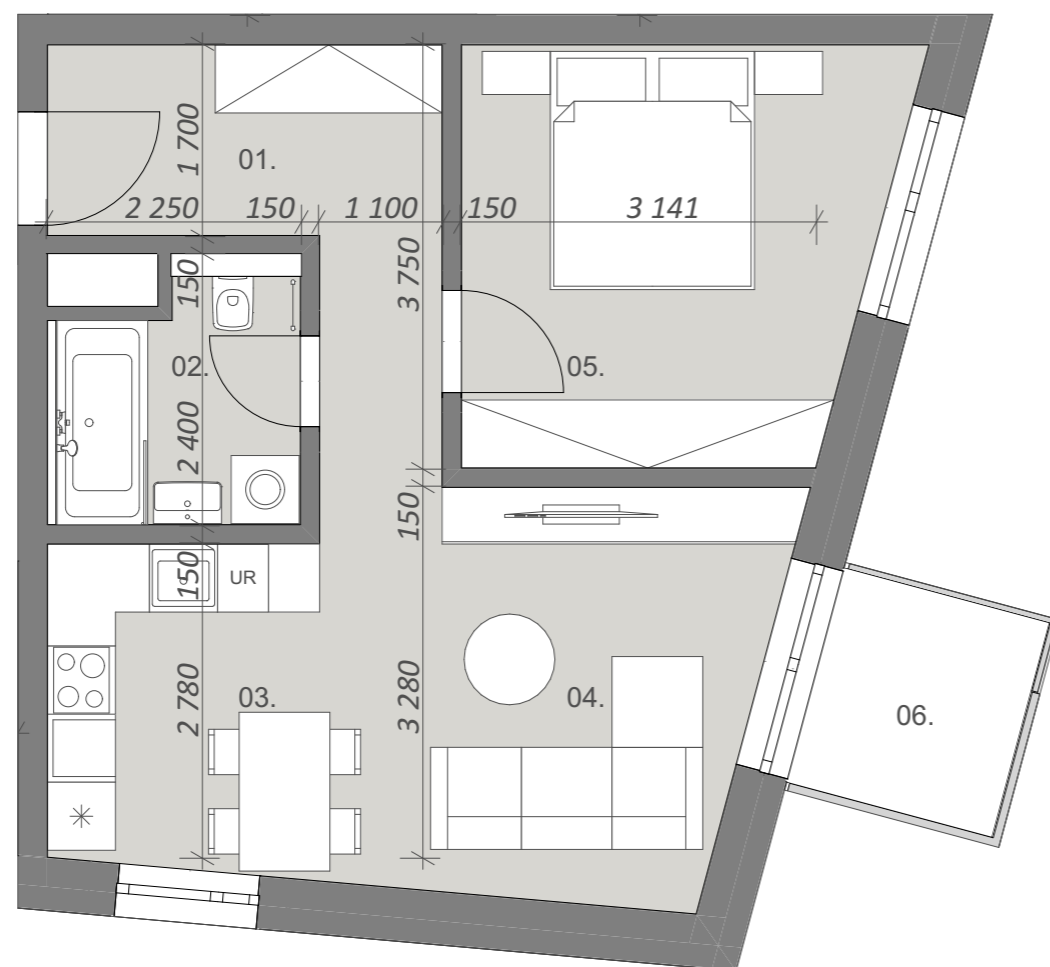

BYTY DUO
moderné bývanie pre Vás

B2-02-05

2. nadzemné podlažie
2 - izbový byt

Legenda miestností

01.	chodba	8,37
02.	kúpeľňa	4,76
03.	kuchyňa	6,92
04.	obývacia izba	14,45
05.	izba	13,66
06.	balkón	3,96

52,13 m²

Poloha objektu

Poloha bytu

Zariadenie predmetov v byte ako je kuchynská linka, elektrické spotrebiče ako aj nábytok niesu súčasťou ceny bytu.

Rozmiestnenie zariadení predmetov je len ilustračné a umiestnenie prípojok na príslušné média v byte nemusia zodpovedať skutočnosti a budú realizované podľa projektov dokumentácie.