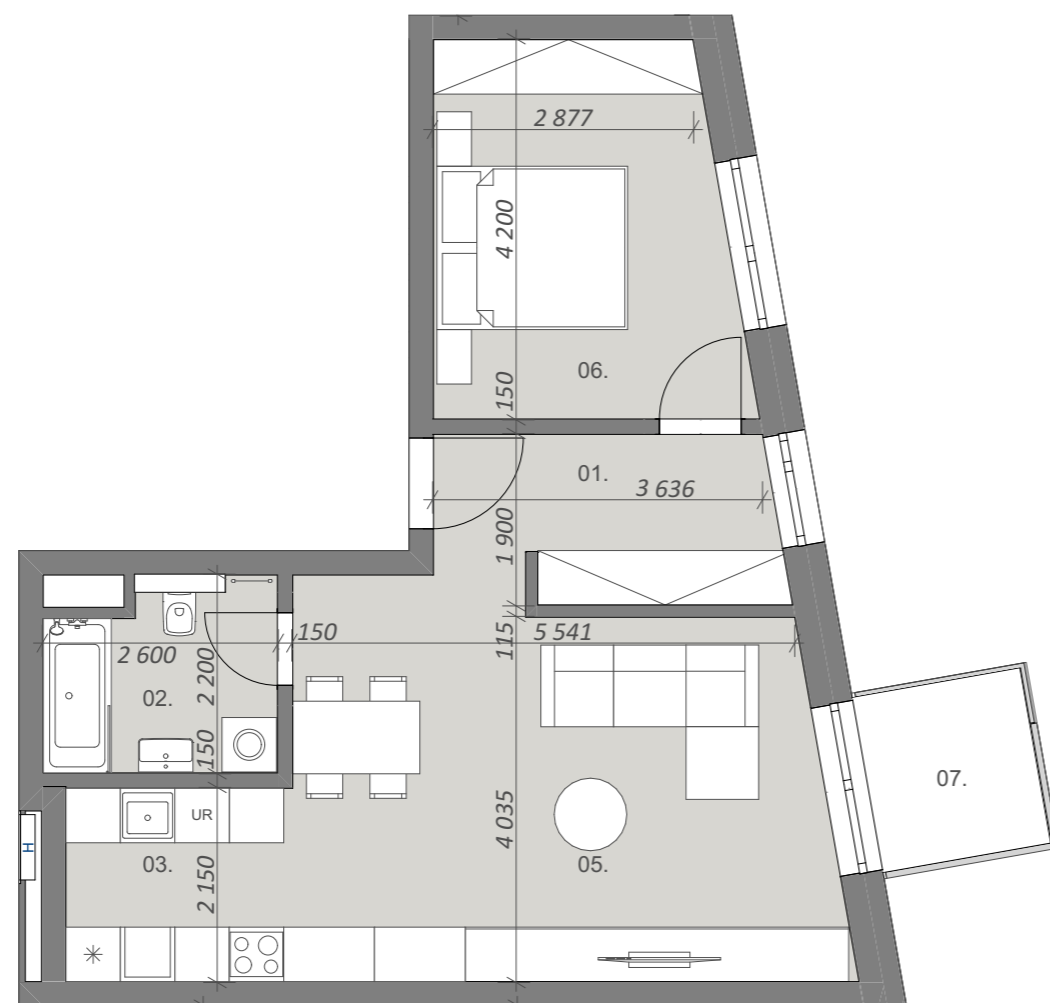

BYTY DUO
moderné bývanie pre Vás

Poloha objektu

Poloha bytu

B2-02-07

2. nadzemné podlažie
2 - izbový byt

Legenda miestností

01.	chodba	6,81
02.	kúpeľňa	5,23
03.	kuchyňa	12,35
05.	obývacia izba	18,46
06.	izba	13,64
07.	balkón	3,96

60,45 m²

Zariadenie predmetov v byte ako je kuchynská linka, elektrické spotrebiče ako aj nábytok niesu súčasťou ceny bytu.

Rozmiestnenie zariadení predmetov je len ilustračné a umiestnenie prípojok na príslušné média v byte nemusia zodpovedať skutočnosti a budú realizované podľa projektovej dokumentácie.