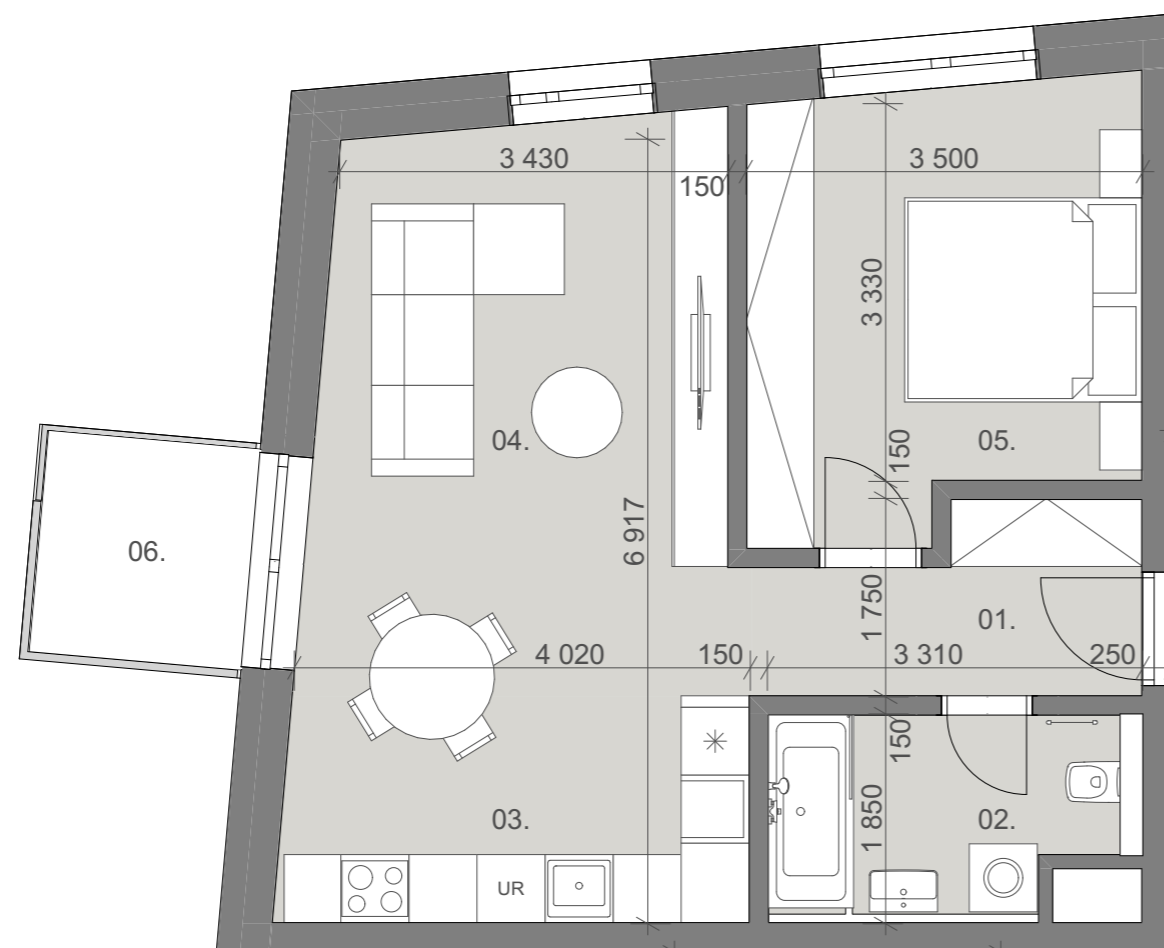

BYTY DUO
moderné bývanie pre Vás

C2-03-01

3. nadzemné podlažie
2 - izbový byt

Legenda miestností

01.	chodba	4,99
02.	kúpeľňa	5,58
03.	kuchyňa	8,27
04.	obývacia izba	19,06
05.	izba	13,18
06.	balkón	3,96
		55,03 m²

Poloha objektu

Poloha bytu

Zariadenie predmetov v byte ako je kuchynská linka, elektrické spotrebiče ako aj nábytok niesu súčasťou ceny bytu.

Rozmiestnenie zariadení predmetov je len ilustračné a umiestnenie prípojok na príslušné média v byte nemusia zodpovedať skutočnosti a budú realizované podľa projektovej dokumentácie.